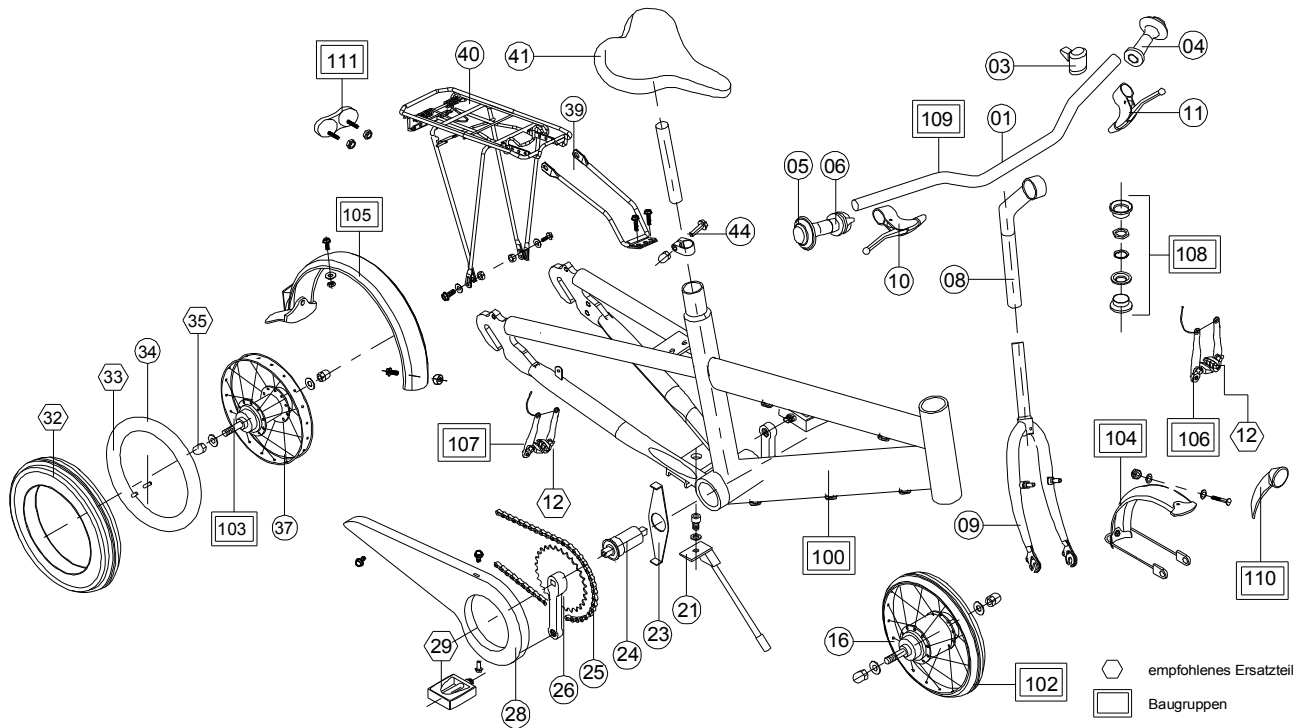

Crusader 20-3 2011

Pos.	Bezeichnung	VPE	weiß/schwarz	weiß/schwarz	blau/d-blau	blau/d-blau	Stück Fzg.
			4570 3-Gang BS 01 A-Nr.	4570 3-Gang BS 02 A-Nr.	4567 3-Gang BS 02 A-Nr.	4567 3-Gang BS 03 A-Nr.	
1	Lenkerbügel	1	00020462	00020462	00020462	00020462	1
3	Glocke	1	00020254	00020254	00020254	00020254	1
4	Lenkergriff links	1	00000267	00000267	00000267	00000267	1
5	Lenkergriff rechts	1	00010257	00010257	00010257	00010257	1
6	Shifter	1	00020264	00000286	00020264	00000286	1
8	Lenkervorbau	1	00000454	00000454	00000454	00000454	1
9	Gabel	1	00040512	00040512	00040510	00040510	1
10	Bremsgriff rechts	1	00020202	00020202	00020202	00020202	1
11	Bremsgriff links	1	00020205	00020205	00020205	00020205	1
12	Bremsklotz	2	00001336	00001336	00001336	00001336	2
16	Vorderrad unbereift	1	06203319	06203319	06203319	06203319	1
21	Seitenständer	1	00011037	00011037	00011037	00011037	1
23	Kettenschutzhalter	1	00000305	00000305	00000305	00000305	1