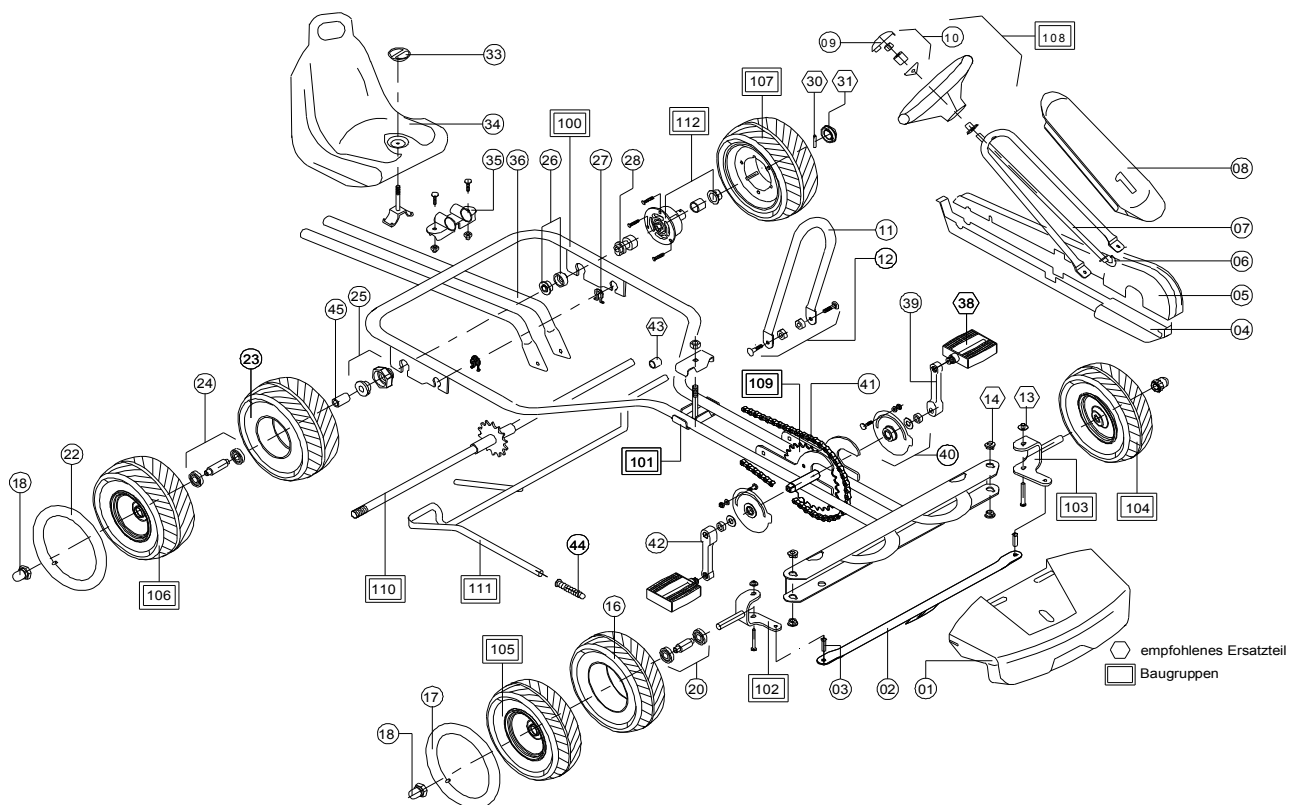

F 1L 2011

Pos	Bezeichnung	VPE	weiß 3815 BS 01 Art.-Nr.	Stück/ Fzg.
01	Stoßstange	1	06305039	1
02	Lenkungsschubstange L=425	1	56301046	1
03	Hohniet 6 x 12	10	06341049	2
04	Kettenschutzkasten Unterteil	1	00020358	1
05	Kettenschutzkasten Oberteil	1	06305029	1
06	Vorderer Lenkungsbügel	1	06301056	1
07	Lenksäule kpl. D=14 L=575	1	59348159	1
08	Spoiler	1	06302079	1
09	Lenkradkappe	2	00000461	1
10	Lenkradbefestigung kpl.	1	50515163	1
11	Hinterer Lenkungsbügel mit Befestigung	1	56301067	1
12	Lenkungsbügelbefestigung	1	50848508	1
13	Aufschlagkappe D=8	10	00000047	2
14	Achsschenkellager D=8	10	00000609	4
16	Reifen f. Vorderrad 260 x 85/5	1	00001394	2
17	Schlauch f. Vorderrad 260 x 85/5	1	00001396	2
18	Hutmutter selbstsichernd M 12	6	00000505	3
20	Kugellager f. Vorderrad 6202Z, Satz	1	50000399	4
22	Schlauch f. Hinterrad 290 x 125	1	00001397	2
23	Reifen f. Hinterrad 290 x 125	1	00001395	2
24	Kugellager f. Laufrad hinten 6003Z, Satz	1	50000397	2